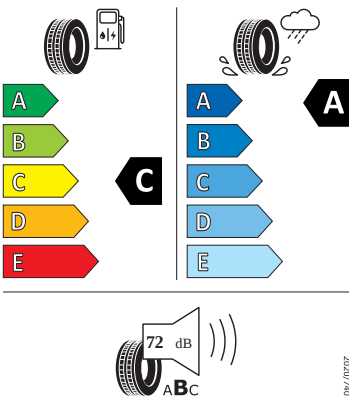

- Bridgestone 225/40 R19

BRIDGESTONE

13013

225/40 R19 93 Y XL

C1