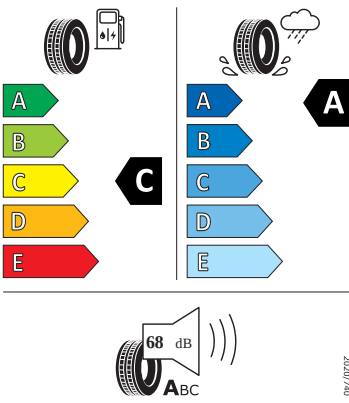

Vnitřní vybavení

- Sportovní multifunkční kožený vyhříváný volant s pádly

Energetické štítky pneumatik

- Hankook 225/40 R19

Hankook

1035076

225/40R19 93 Y XL

C1