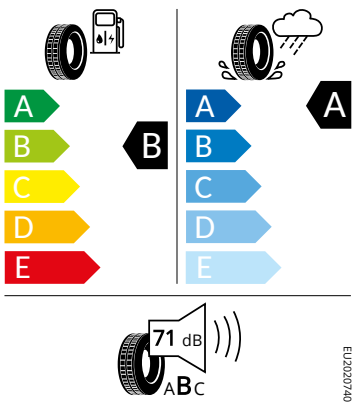

EU/2020/740

- Nexen 215/45 R18

Nexen

19383N/XE

215/45 R18

C1