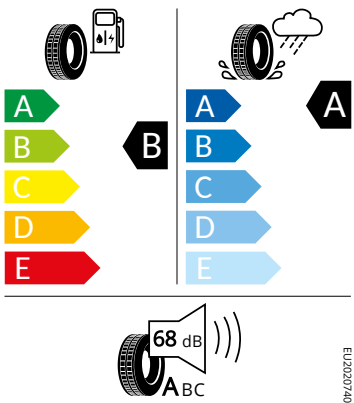

Hankook

1035781

215/45 R18

C1